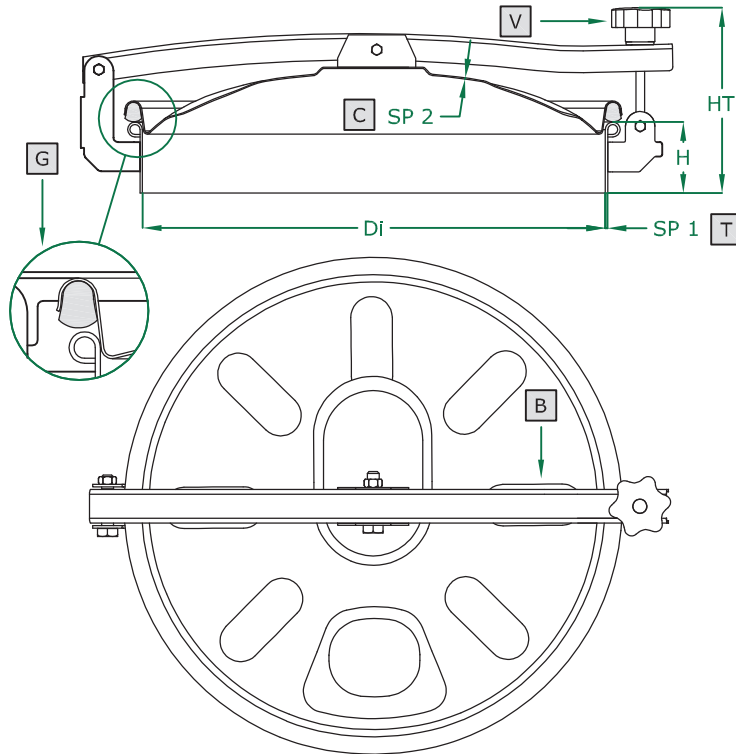

CHIUSINO CIRCOLARE apertura a ribaltamento

- ROUND manhole cover with back-side opening
- Trappe RONDE avec ouverture par renversement
- Tapa circular con apertura vertical
- RUNDE Klapptür flapdoor
- КРУГЛАЯ крышка люка с откидным открытием

560 SERIE

200/300/380/400/420/500/600 DN

Rev 0

COPERCHIO COVER	C
TELAIO FRAME	T
BRACCIO ARM	B
VOLANTINO HANDWHEEL	V
GUARNIZIONE GASKET	G

	STANDARD		OPTIONAL			
H X SP1	60 X 2	100 X 2	150 X 2	200 X 2	250 X 2	...
TELAIO	SAT	MPL		BA		FIO
GUARNIZIONE	PARA	EPDM	NEOPRENE	NBR	SILICONE	VITON
VOLANTINO	125 001 V NYLON	125 021 V NYLON	125 022 CHROME P.	125 023 S. STEEL	125 024 ALUMINIUM	125 031 S. STEEL
FORO	NO	33	42	48	50	...
VALVOLA	NO	VAI ALLA PAG. Z5 / GO TO PAGE Z5				

ART	DN	Di	SP2	HT (standard)	BAR max: (standard)	COVER type:	GASKET code:	KG (standard)
559	200	195	1,0	120	0,04	CL	120 619	3,0
560	300	295	1,2	140	0,03	CL	120 610	4,5
561	380	375	1,5	145	0,02	CN	120 611	5,7
562	400	395	1,5	150	0,02	CN	120 617	6,0
563	420	415	1,5	150	0,02	CN	120 612	6,3
564	500	500	2,0	155	0,02	CL	120 616	7,5
565	600	600	2,0	160	0,01	CL	120 607	9,0