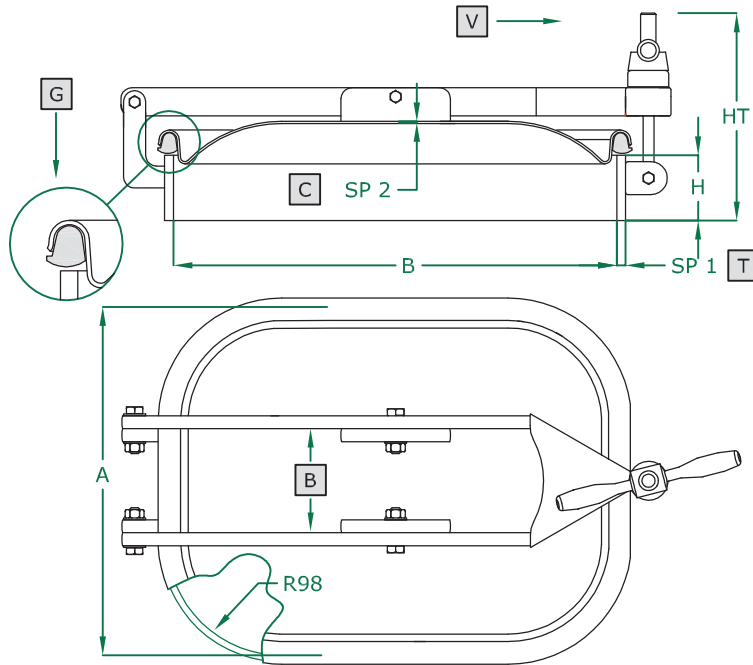

PORTELLA RETTANGOLARE apertura esterna

- RECTANGULAR manwaydoor outwards opening
- Porte RECTANGULAIRE avec ouverture à l'extérieur
- Puerta RECTANGULAR de apertura externa
- RECHTECKIGE Türchen, Aussenöffnung
- ПРЯМОУГОЛЬНАЯ КРЫШКА с внешним открытием

376 ART
310 X 420 mm
 Rev 0

COPERCHIO COVER	C
TELAIO FRAME	T
BRACCIO ARM	B
VOLANTINO HANDWHEEL	V
GUARNIZIONE GASKET	G

	STANDARD		OPTIONAL			
H X SP1	60 X 8	100 X 8	...			
TELAIO	SAT	MPL				
GUARNIZIONE	PARA	EPDM	NEOPRENE	NBR	SILICONE	VITON
VOLANTINO	125 011 V NYLON	125 033 S. STEEL		125 003 V NYLON		

ART	A	B	SP2	HT (standard)	BAR max: (standard)	COVER type:	GASKET code:	KG (standard)
376	312	422	2	215	0,8	CN	120 620	12,0