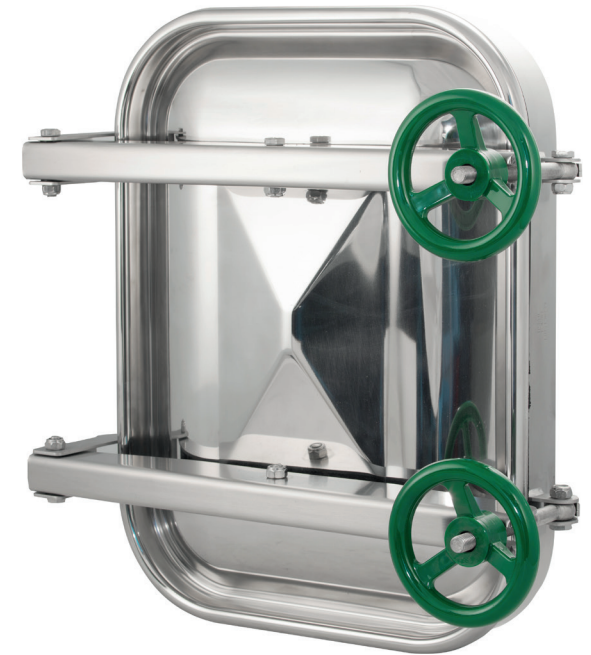

PORTELLA RETTANGOLARE apertura esterna

- RECTANGULAR manwaydoor outwards opening
- Porte RECTANGULAIRE avec ouverture à l'extérieur
- Puerta RECTANGULAR de apertura externa
- RECHTECKIGE Türchen, Aussenöffnung
- ПРЯМОУГОЛЬНАЯ КРЫШКА с внешним открытием

362 ART
530 X 400 mm
 Rev 0

COPERCHIO COVER	C
TELAIO FRAME	T
BRACCIO ARM	B
VOLANTINO HANDWHEEL	V
GUARNIZIONE GASKET	G

	STANDARD		OPTIONAL			
H X SP1	60 X 8	80 X 8	100 X 8			
TELAIO	SAT		MPL			
GUARNIZIONE	PARA	EPDM	NEOPRENE	NBR	SILICONE	VITON
VOLANTINO	125 011 V NYLON		125 033 S. STEEL			

ART	A	B	SP2	HT (standard)	BAR max: (standard)	COVER type:	GASKET code:	KG (standard)
362	530	400	2	215	1,0	CN	120 607	17,0