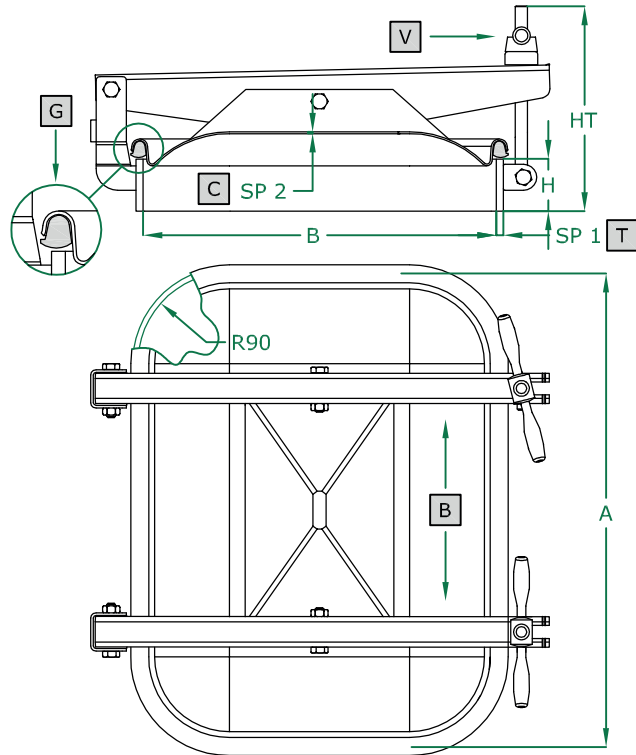

PORTELLA RETTANGOLARE apertura esterna

- RECTANGULAR manwaydoor outwards opening
- Porte RECTANGULAIRE avec ouverture à l'extérieur
- Puerta RECTANGULAR de apertura externa
- RECHTECKIGE Türchen, Aussenöffnung
- ПРЯМОУГОЛЬНАЯ КРЫШКА с внешним открытием

362 ART
530 X 400 mm
 Rev 0

COPERCHIO COVER	C
TELAIO FRAME	T
BRACCIO ARM	B
VOLANTINO HANDWHEEL	V
GUARNIZIONE GASKET	G

	STANDARD		OPTIONAL			
H X SP1	60 X 8	80 X 8	100 X 8			
TELAIO	SAT		MPL			
GUARNIZIONE	PARA	EPDM	NEOPRENE	NBR	SILICONE	VITON
VOLANTINO	125 011 V NYLON		125 033 S. STEEL			

ART	A	B	SP2	HT (standard)	BAR max: (standard)	COVER type:	GASKET code:	KG (standard)
362	530	400	2	215	1,0	CN	120 607	17,0