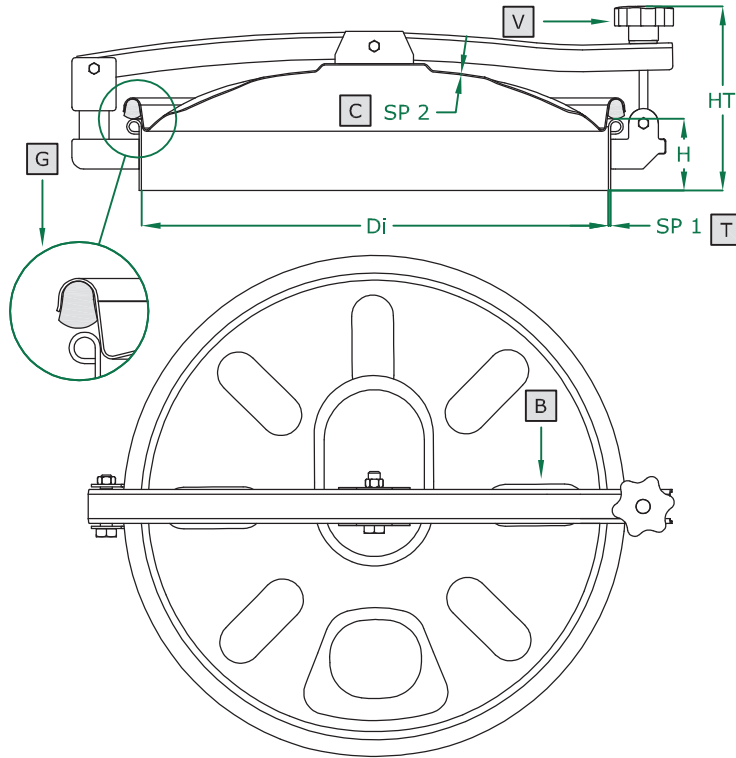

CHIUSINO CIRCOLARE apertura a ribaltamento e bandiera

- ROUND manhole cover with back-side and side-swing opening
- Trappe RONDE avec ouverture par renversement et par glissement latéral
- Tapa CIRCULAR con apertura tanto vertical como lateral
- RUNDE Klapptür mit seitlich drehbare Öffnungs- und Kippöffnungssysteme
- КРУГЛАЯ крышка люка с откидным и боковым шарнирным открытием

570 SERIE

200/300/380/400/420/500/600 DN

Rev 0

COPERCHIO COVER	C
TELAIO FRAME	T
BRACCIO ARM	B
VOLANTINO HANDWHEEL	V
GUARNIZIONE GASKET	G

	STANDARD		OPTIONAL			
H X SP1	60 X 2	100 X 2	150 X 2	200 X 2	250 X 2	...
TELAIO	SAT	MPL		BA		FIO
GUARNIZIONE	PARA	EPDM	NEOPRENE	NBR	SILICONE	VITON
VOLANTINO	125 001 V NYLON	125 021 V NYLON	125 022 CHROME P.	125 023 S. STEEL	125 024 ALUMINIUM	125 031 S. STEEL
FORO	NO	33	42	48	50	...
VALVOLA	NO	VAI ALLA PAG. Z5 / GO TO PAGE Z5				

ART	DN	Di	SP2	HT (standard)	BAR max: (standard)	COVER type:	GASKET code:	KG (standard)
569	200	195	1,0	120	0,04	CL	120 619	3,0
570	300	295	1,2	140	0,03	CL	120 610	4,5
571	380	375	1,5	145	0,02	CN	120 611	5,7
572	400	395	1,5	150	0,02	CN	120 617	6,0
573	420	415	1,5	150	0,02	CN	120 612	6,3
574	500	500	2,0	155	0,02	CL	120 616	7,5
575	600	600	2,0	160	0,01	CL	120 607	9,0