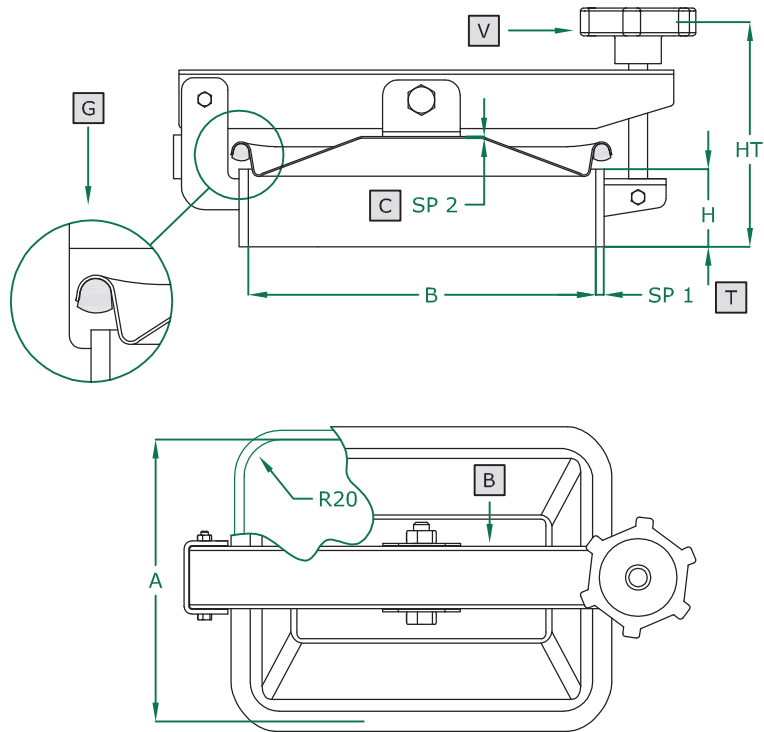

**PORTELLA RETTANGOLARE apertura esterna**

- RECTANGULAR manwaydoor outwards opening
- Porte rectangulaire avec ouverture à l'extérieur
- Puerta rectangular de apertura externa
- RECHTECKIGE Türchen, Aussenöffnung
- ПРЯМОУГОЛЬНАЯ КРЫШКА с внешним открытием

**381L ART**  
 175 X 225 mm  
 Rev 0

COPERCHIO COVER	C
TELAIO FRAME	T
BRACCIO ARM	B
VOLANTINO HANDWHEEL	V
GUARNIZIONE GASKET	G

	STANDARD		OPTIONAL			
H X SP1	50 X 6		30 X 6		100 X 6	
TELAIO	SAT		MPL			
GUARNIZIONE	PARA	EPDM	NEOPRENE	NBR	SILICONE	VITON
VOLANTINO	125 001 V NYLON	125 021 V NYLON	125 022 CHROME P.	125 023 S. STEEL	125 024 ALUMINIUM	125 031 S. STEEL

ART	A	B	SP2	HT (standard)	BAR max: (standard)	COVER type:	GASKET code:	KG (standard)
381L	175	225	1	130	0,7	CN	120 613	4,0