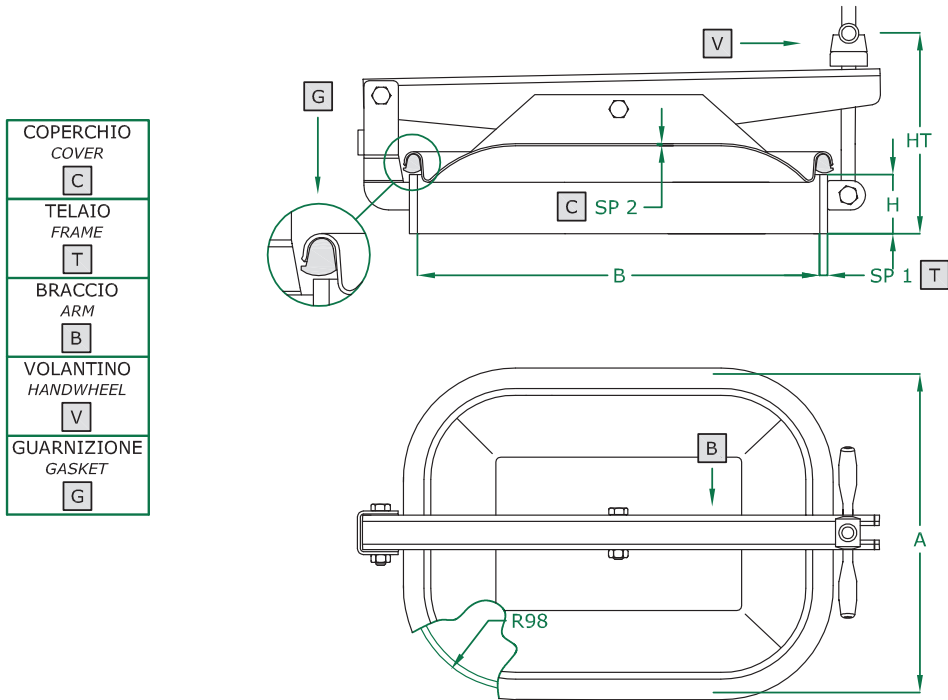

PORTELLA RETTANGOLARE apertura esterna

- RECTANGULAR manwaydoor outwards opening
- Porte RECTANGULAIRE avec ouverture à l'extérieur
- Puerta RECTANGULAR de apertura externa
- RECHTECKIGE Türchen, Aussenöffnung
- ПРЯМОУГОЛЬНАЯ КРЫШКА с внешним открытием

373 ART
310 X 420 mm
 Rev 0

	STANDARD	OPTIONAL				
H X SP1	60 X 8	100 X 8	...			
TELAIO	SAT		MPL			
GUARNIZIONE	PARA	EPDM	NEOPRENE	NBR	SILICONE	VITON
VOLANTINO	125 011 V NYLON	125 033 S. STEEL		125 003 V NYLON		

ART	A	B	SP2	HT (standard)	BAR max: (standard)	COVER type:	GASKET code:	KG (standard)
373	310	420	2	215	0,8	CN	120 620	11,5