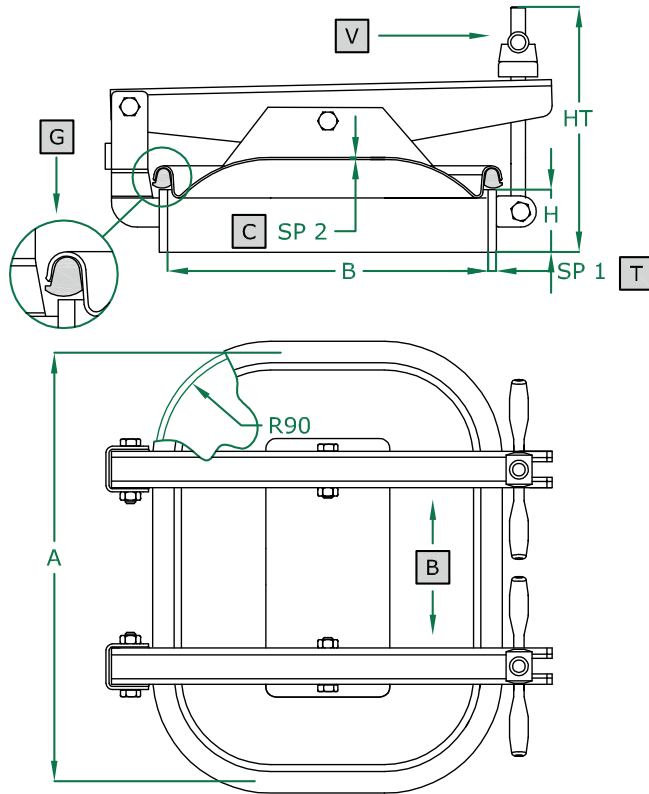

PORTELLA RETTANGOLARE apertura esterna

- RECTANGULAR manwaydoor outwards opening
- Porte RECTANGULAIRE avec ouverture à l'extérieur
- Puerta RECTANGULAR de apertura externa
- RECHTECKIGE Türchen, Aussenöffnung
- ПРЯМОУГОЛЬНАЯ КРЫШКА с внешним открытием

372 ART
420 X 310 mm
 Rev 0

COPERCHIO COVER	C
TELAIO FRAME	T
BRACCIO ARM	B
VOLANTINO HANDWHEEL	V
GUARNIZIONE GASKET	G

	STANDARD		OPTIONAL			
H X SP1	60 X 8	100 X 8				...
TELAIO	SAT			MPL		
GUARNIZIONE	PARA	EPDM	NEOPRENE	NBR	SILICONE	VITON
VOLANTINO	125 011 V NYLON		125 033 S. STEEL		125 003 V NYLON	

ART	A	B	SP2	HT (standard)	BAR max: (standard)	COVER type:	GASKET code:	KG (standard)
372	422	312	2	215	0,8	CN	120 620	12,5