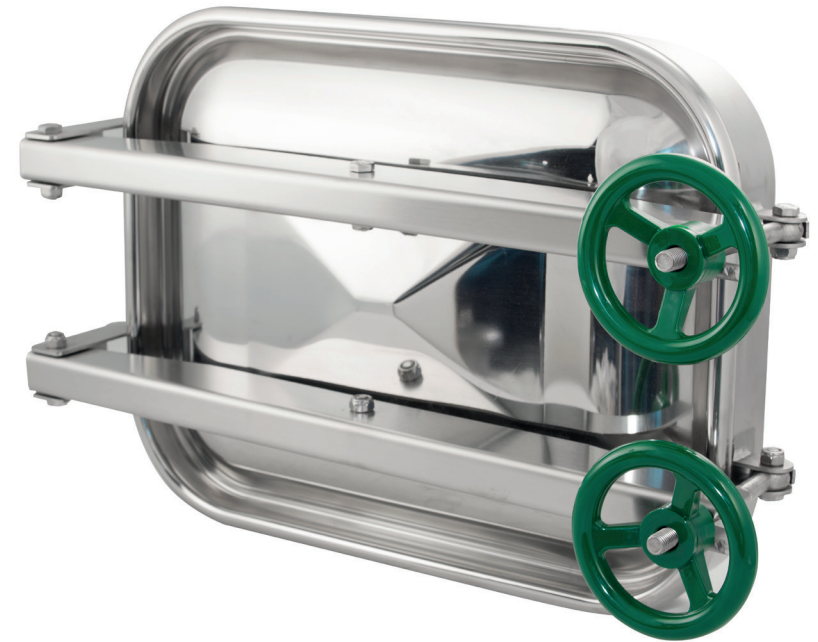

**PORTELLA RETTANGOLARE apertura esterna**

- RECTANGULAR manwaydoor outwards opening
- Porte rectangulaire avec ouverture à l'extérieur
- Puerta rectangular de apertura externa
- RECHTECKIGE Türchen, Aussenöffnung
- ПРЯМОУГОЛЬНАЯ КРЫШКА с внешним открытием

**363 ART**  
**400 X 530 mm**  
 Rev 0

COPERCHIO COVER	<b>C</b>
TELAIO FRAME	<b>T</b>
BRACCIO ARM	<b>B</b>
VOLANTINO HANDWHEEL	<b>V</b>
GUARNIZIONE GASKET	<b>G</b>

	STANDARD		OPTIONAL			
H X SP1	60 X 8	100 X 8	...			
TELAIO	SAT		MPL			
GUARNIZIONE	PARA	EPDM	NEOPRENE	NBR	SILICONE	VITON
VOLANTINO	125 011 V NYLON			125 033 S. STEEL		

ART	A	B	SP2	HT (standard)	BAR max: (standard)	COVER type:	GASKET code:	KG (standard)
363	400	530	2	225	1,0	CN	120 607	17,0