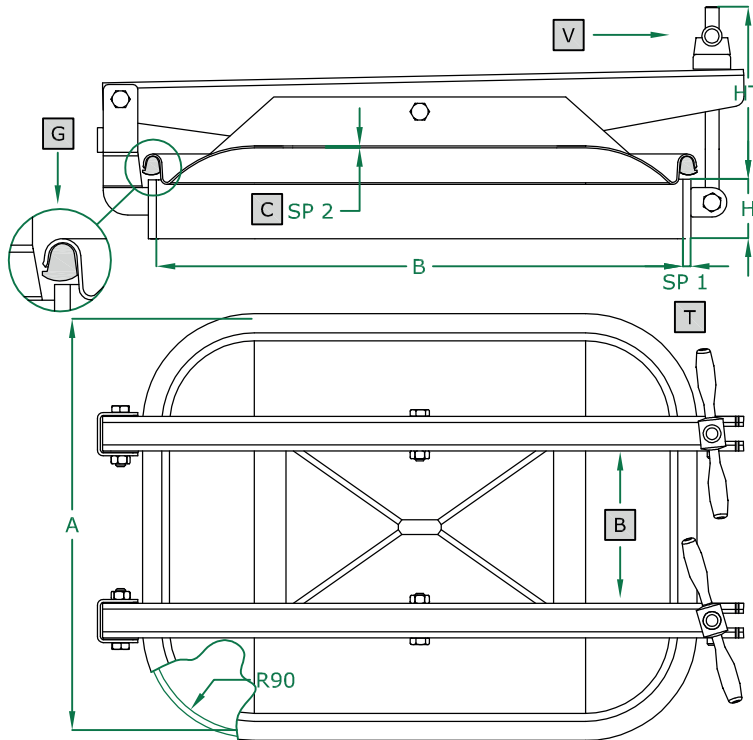

**PORTELLA RETTANGOLARE apertura esterna**

- RECTANGULAR manwaydoor outwards opening
- Porte rectangulaire avec ouverture à l'extérieur
- Puerta rectangular de apertura externa
- RECHTECKIGE Türchen, Aussenöffnung
- ПРЯМОУГОЛЬНАЯ КРЫШКА с внешним открытием

**363 ART**  
**400 X 530 mm**  
 Rev 0

COPERCHIO COVER	<b>C</b>
TELAIO FRAME	<b>T</b>
BRACCIO ARM	<b>B</b>
VOLANTINO HANDWHEEL	<b>V</b>
GUARNIZIONE GASKET	<b>G</b>

	STANDARD		OPTIONAL			
H X SP1	60 X 8	100 X 8	...			
TELAIO	SAT		MPL			
GUARNIZIONE	PARA	EPDM	NEOPRENE	NBR	SILICONE	VITON
VOLANTINO	125 011 V NYLON			125 033 S. STEEL		

ART	A	B	SP2	HT (standard)	BAR max: (standard)	COVER type:	GASKET code:	KG (standard)
363	400	530	2	225	1,0	CN	120 607	17,0