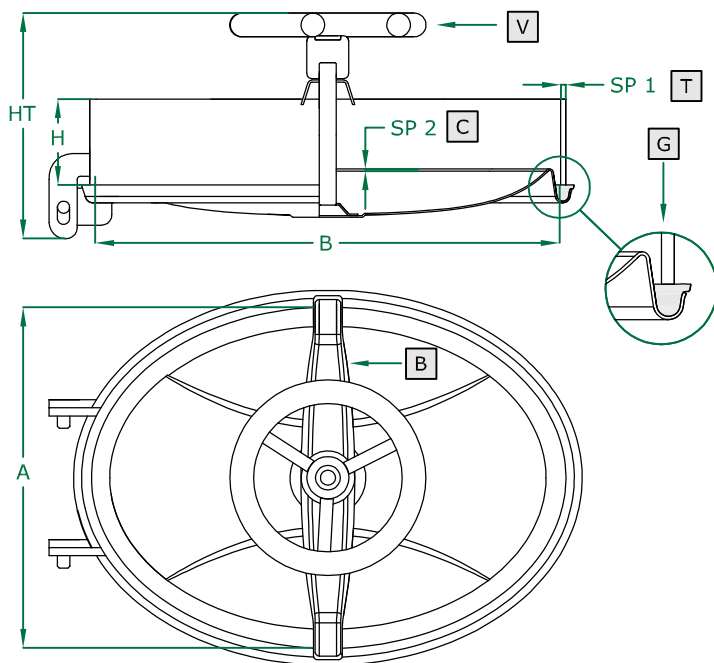

PORTELLA OVALE apertura interna

- OVAL Manwaydoor inwards opening
- Porte OVALE avec ouverture à l'intérieur
- Puerta OVAL de apertura interna
- OVALE Mannlochtür schwenkbar nach innen
- ОВАЛЬНАЯ КРЫШКА с внутренним открытием
- 内开椭圆形人孔门

304 ART
305 X 430 mm
 Rev 0

COPERCHIO COVER	C
TELAIO FRAME	T
BRACCIO ARM	B
VOLANTINO HANDWHEEL	V
GUARNIZIONE GASKET	G

	STANDARD		OPTIONAL			
H X SP1	60 X 6	80 X 6	100 X 6	150 X 6	...	
TELAIO	SAT			MPL		
GUARNIZIONE	PARA	EPDM	NEOPRENE	NBR	SILICONE	VITON
VOLANTINO	125 004 V NYLON			125 034 S. STEEL		

ART	A	B	SP2	HT (standard)	BAR max: (standard)	COVER type:	GASKET code:	KG (standard)
304	305	430	1,5	165	1,5	CN	120 618	7,0
304R	305	430	2,0	165	2	CN	120 618	7,9