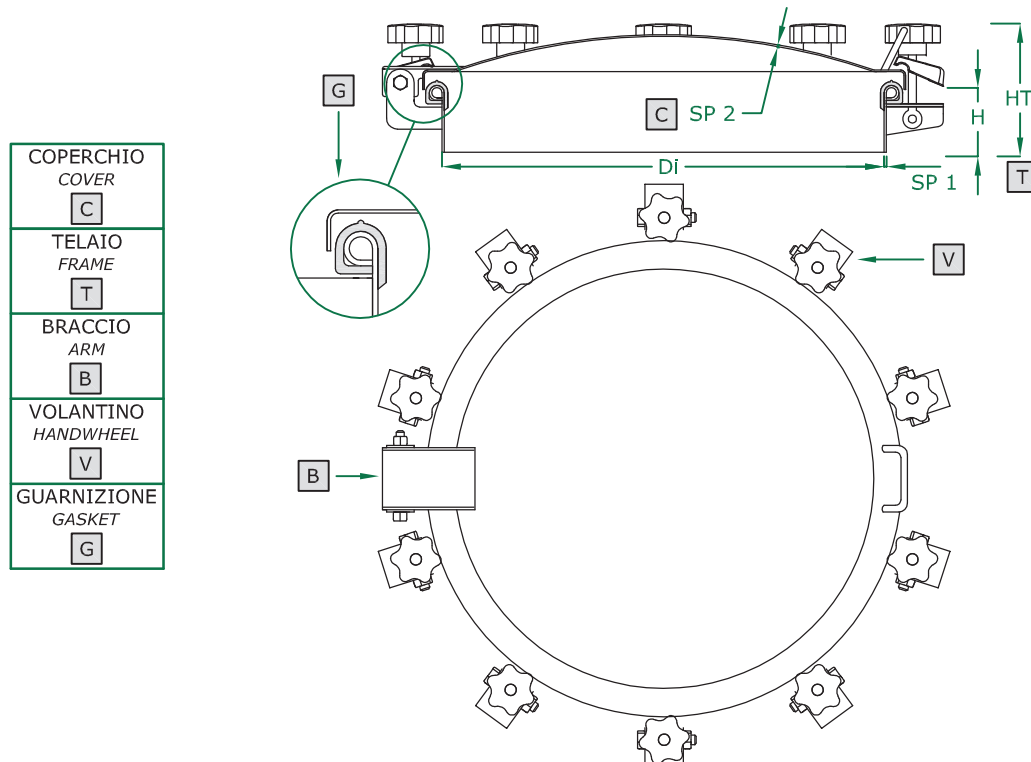

CHIUSINO CIRCOLARE apertura a ribaltamento e bandiera

- ROUND manhole cover with back-side and side-swing opening
- Trappe RONDE avec ouverture par renversement et par glissement latéral
- Tapa CIRCULAR con apertura tanto vertical como lateral
- RUNDE Klapptür mit seitlich drehbare Öffnungs- und Kippöffnungssysteme
- КРУГЛАЯ крышка люка с откидным и боковым шарнирным открытием

1040 SERIE

800/1000/1200/1400/1600 DN

Rev 0

	STANDARD		OPTIONAL			
H X SP1	100 X 2,5	150 X 2,5
TELAIO	SAT					
GUARNIZIONE	PARA					
VOLANTINO	125 001 V NYLON	125 021 V NYLON	125 022 CHROME P.	125 023 S. STEEL	125 024 ALUMINIUM	125 031 S. STEEL
FORO	NO	33	42	48	50	...
VALVOLA	NO					

VAI ALLA PAG. Z5 / GO TO PAGE Z5

ART	DN	Di	SP2	V (nr)	HT (standard)	BAR max: (standard)	COVER type:	GASKET code:	KG (standard)
1040	800	760	1,5	10	105	0,1	CA	120 707	29,0
1041	1000	930	1,5	12	111	0,1	CA	120 708	36,0
1042	1200	1160	1,5	12	112	0,1	CA	120 709	43,0
1043	1400	1400	2,0	14	113	0,1	CA	120 710	50,0
1044	1600	1600	2,0	16	115	0,1	CA	120 711	55,0